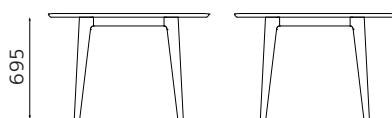

## Material

天板・戸板・前板・脚・箱組  
無垢材(ブラックチェリー)  
本体外装・内装: 突板  
塗装: ウレタン(着色)

BC  
ブラックチェリー

CLASSE

160 サイドボード  
W1600×D440×H950  
BC ¥437,800 (¥398,000+tax)

100 ダイニングテーブル  
W1000×D1000×H720  
BC ¥220,000 (¥200,000+tax)

110 ダイニングテーブル  
W1100×D1100×H720  
BC ¥242,000 (¥220,000+tax)

180 ダイニングテーブル  
W1800×D900×H720  
BC ¥286,000 (¥260,000+tax)