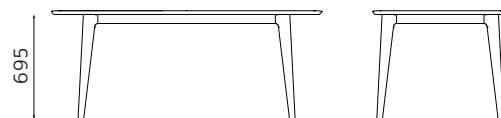

## Material

天板・戸板・前板・脚・箱組  
無垢材(ブラックチェリー)  
本体外装・内装: 突板  
塗装: ウレタン(着色)

BC  
ブラックチェリー

CLASSE

160 サイドボード  
W1600×D440×H950  
BC ¥437,800 (¥398,000+tax)

100 ダイニングテーブル  
W1000×D1000×H720  
BC ¥220,000 (¥200,000+tax)

110 ダイニングテーブル  
W1100×D1100×H720  
BC ¥242,000 (¥220,000+tax)

180 ダイニングテーブル  
W1800×D900×H720  
BC ¥286,000 (¥260,000+tax)