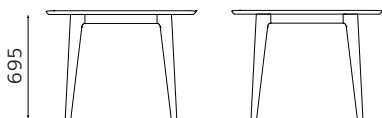

## Material

天板・戸板・前板・脚・箱組  
無垢材(ブラックチェリー)  
本体外装・内装: 突板  
塗装: ウレタン(着色)

BC  
ブラックチェリー

CLASSE

160 サイドボード  
W1600×D440×H950  
BC ¥437,800 (¥398,000+tax)

100 ダイニングテーブル  
W1000×D1000×H720  
BC ¥220,000 (¥200,000+tax)

110 ダイニングテーブル  
W1100×D1100×H720  
BC ¥242,000 (¥220,000+tax)

180 ダイニングテーブル  
W1800×D900×H720  
BC ¥286,000 (¥260,000+tax)