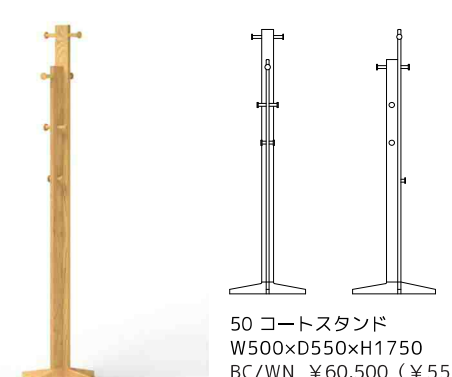

Semi - New

Pilas

ピラス

Material
本体：無垢材
塗装：ウレタン

多数のフックが付いた、場所を取らないポール型のスタンド。

50 コートスタンド
W500×D550×H1750
BC/WN ¥60,500（¥55,000+tax）
Oak ¥49,500（¥45,000+tax）