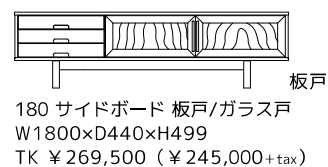

ガラス戸

180 サイドボード 板戸/ガラス戸  
W1800×D440×H499  
TK ¥269,500（¥245,000+tax）

板戸

ガラス戸

160 キャビネット 板戸/ガラス戸  
W1600×D390×H1101  
TK ¥319,000（¥290,000+tax）

ガラス戸

板戸

Semi - New