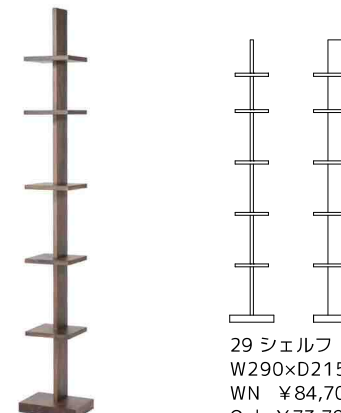

# Chouchou

シュシュ

Material  
本体：無垢材  
塗装：ウレタン

装飾を排したミニマム・スリムなデザインで、玄関ニッチなどに最適です。

29 シェルフ  
W290×D215×H1865  
WN ¥84,700（¥77,000+tax）  
Oak ¥73,700（¥67,000+tax）

Semi - New