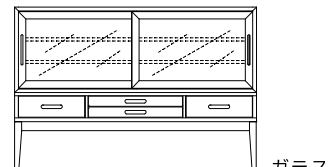

ガラス戸

180 サイドボード 板戸/ガラス戸  
W1800×D440×H499  
TK ¥269,500（¥245,000+tax）

板戸

ガラス戸

160 キャビネット 板戸/ガラス戸  
W1600×D390×H1101  
TK ¥319,000（¥290,000+tax）

ガラス戸

板戸

Semi - New