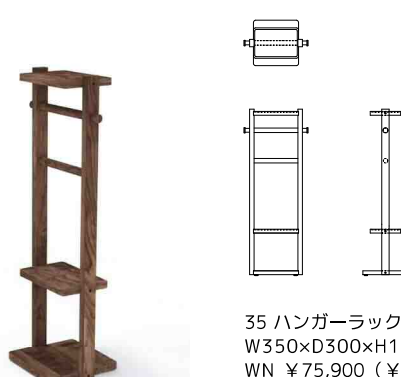

# Gala

ガラ

Material  
本体：無垢材  
塗装：オイル

お出かけ時に身につけるものをまとめて置いて、身支度の時短に貢献します。

35 ハンガーラック  
W350×D300×H1100  
WN ¥75,900（¥69,000+tax）  
Oak ¥64,900（¥59,000+tax）

Semi - New