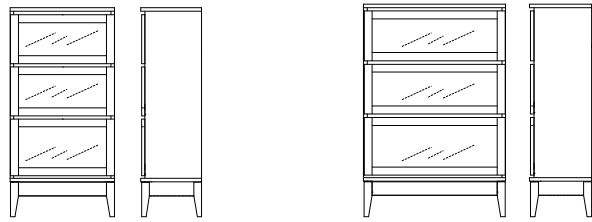

Semi - New

Greed

グリード

Material
前板・戸板・脚：無垢材
天板・外装・引き出し外装：突板
内装：プリント合板
鏡板：4mm強化ガラス（クリア）
塗装：ウレタン

3段のフラップ扉と扉の隠し引き出しからなるキャビネット。

60 キャビネット
W600×D350×H1200
WN ¥118,800 (¥108,000+tax)
Oak ¥107,800 (¥98,000+tax)

80 キャビネット
W800×D350×H1200
WN ¥140,800 (¥128,000+tax)
Oak ¥129,800 (¥118,000+tax)

Semi - New

Eariy

アーリー

Material
フレーム：無垢材
棚板：突板
塗装：ウレタン

壁に立掛けるラダータイプのシェルフ。大がかりな工事なしで壁面を収納場所として使用できます。

50 シェルフ
W500×D350×H1800
WN ¥86,900 (¥79,000+tax)
Oak ¥81,400 (¥74,000+tax)

Semi - New

Isola