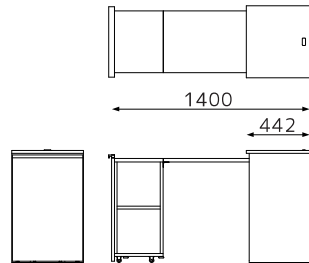

120 ダイニングテーブル
Φ1200×H720
BC/WN ¥330,000 (¥300,000+tax)
Oak ¥286,000 (¥260,000+tax)

140 ダイニングテーブル
Φ1400×H720
BC/WN ¥396,000 (¥360,000+tax)
Oak ¥352,000 (¥320,000+tax)

Semi - New

Teaser

テイザー
Material
引き手：無垢材
天板・前板・外装：突板
内装：プリント合板
塗装：ウレタン

異なる形式の隠し収納を複数備えた、特別なストレージ。盲点を突いたシンプルなセキュリティで、大切なものを安全に保管できます。

50 ドロワー
W500×D450×H720
WN/Oak ¥92,400
(¥84,000+tax)

50 ナイトテーブル
W500×D450×H450
WN/Oak ¥70,400
(¥64,000+tax)

Semi - New

Learn

ラーン
Material
引き手：無垢材
天板・前板：突板
内装・外装：プリント合板
塗装：ウレタン

展開・収納ギミックがダイナミックなデスク。サイドボードと合わせれば、より機能的なホームオフィスに。

50 フォールディングデスク
W500×D442/1400×H780
WN ¥103,400 (¥94,000+tax)
Oak ¥92,400 (¥84,000+tax)

50 フォールディングデスク

※デスクとサイドボードを
連結する機能はありません。

100 サイドボード L/R
W1000×D442×H780
WN ¥136,400 (¥124,000+tax)
Oak ¥125,400 (¥114,000+tax)