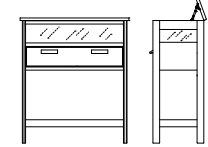

Semi - New

Arachne

アラクネ
Material
本体：無垢材
塗装：ウレタン

大樹が根を張る姿をアイコンックにデザインした円形テーブル。リビングの中心にふさわしい存在感は、人の記憶に深く刻まれることでしょう。

100 ダイニングテーブル
Φ1000×H720
BC/WN ¥264,000 (¥240,000+tax)
Oak ¥220,000 (¥200,000+tax)

110 ダイニングテーブル
Φ1100×H720
BC/WN ¥297,000 (¥270,000+tax)
Oak ¥255,000 (¥230,000+tax)

120 ダイニングテーブル
Φ1200×H720
BC/WN ¥330,000 (¥300,000+tax)
Oak ¥286,000 (¥260,000+tax)

140 ダイニングテーブル
Φ1400×H720
BC/WN ¥396,000 (¥360,000+tax)
Oak ¥352,000 (¥320,000+tax)

Semi - New

Teaser

テイザー
Material
引き手：無垢材
天板・前板・外装：突板
内装：プリント合板
塗装：ウレタン

異なる形式の隠し収納を複数備えた、特別なストレージ。盲点を突いたシンプルなセキュリティで、大切なものを安全に保管できます。

50 ドロワー
W500×D450×H720
WN/Oak ¥92,400
(¥84,000+tax)

50 ナイトテーブル
W500×D450×H450
WN/Oak ¥70,400
(¥64,000+tax)

Semi - New

Learn

ラーン
Material
引き手：無垢材
天板・前板：突板
内装・外装：プリント合板
塗装：ウレタン

展開・収納ギミックがダイナミックなデスク。サイドボードと合わせれば、より機能的なホームオフィスに。

50 フォールディングデスク
W500×D442/1400×H780
WN ¥103,400 (¥94,000+tax)
Oak ¥92,400 (¥84,000+tax)

50 フォールディングデスク

※デスクとサイドボードを
連結する機能はありません。

100 サイドボード L/R
W1000×D442×H780
WN ¥136,400 (¥124,000+tax)
Oak ¥125,400 (¥114,000+tax)

Semi - New

Talant

タラン
Material
天板・戸板・前板・貫・脚：無垢材
外装：突板
内装：プリント合板
鏡板・キャビネット棚板：強化ガラス(クリア)
塗装：ウレタン (WN:クリア, VO:着色)

直線的に交差するカービングが織りなすレリーフとダスティな色味で、ヴィンテージ感のある逸品に仕上げました。こだわりのハンドルもオリジナル(自社製造)です。

120 ドロワー
W1200×D390×H920
WN ¥272,800
(¥248,000+tax)
VO ¥250,800
(¥228,000+tax)

80 ドロワー
W800×D390×H1040
WN ¥217,800
(¥198,000+tax)
VO ¥195,800
(¥178,000+tax)

44 サイドドロワー
W440×D440×H530
WN ¥85,800
(¥78,000+tax)
VO ¥74,800
(¥68,000+tax)

35 ドロワー
W345×D390×H1160
WN ¥129,800
(¥118,000+tax)
VO ¥118,800
(¥108,000+tax)

80 ディスプレイキャビネット
W800×D390×H920
WN ¥162,800
(¥148,000+tax)
VO ¥140,800
(¥128,000+tax)