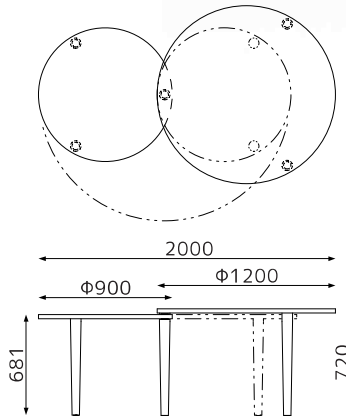

110 ラウンドテーブル
W1100×D1100×H720
BC ¥242,000 (¥220,000+tax)

160 サイドボード
W1600×D440×H950
BC ¥437,800 (¥398,000+tax)

Semi - New

Ecliss

エクリス

Material
脚：無垢材
メイン天板：突板
サブ天板：メラミン化粧板
塗装：ウレタン/オイル

勉強や料理の下ごしらえに使いやすいメラミン天板をサブテーブルとして、簡単に出入れできて便利です。