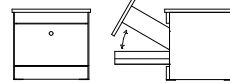

120 ダイニングテーブル
Φ1200×H720
BC/WN ¥330,000 (¥300,000+tax)
Oak ¥286,000 (¥260,000+tax)

140 ダイニングテーブル
Φ1400×H720
BC/WN ¥396,000 (¥360,000+tax)
Oak ¥352,000 (¥320,000+tax)

Semi - New

Teaser

テイザー
Material
引き手：無垢材
天板・前板・外装：突板
内装：プリント合板
塗装：ウレタン

異なる形式の隠し収納を複数備えた、特別なストレージ。盲点を突いたシンプルなセキュリティで、大切なものを安全に保管できます。

50 ドロワー
W500×D450×H720
WN/Oak ¥92,400
(¥84,000+tax)

50 ナイトテーブル
W500×D450×H450
WN/Oak ¥70,400
(¥64,000+tax)

Semi - New

Learn

ラーン
Material
引き手：無垢材
天板・前板：突板
内装・外装：プリント合板
塗装：ウレタン