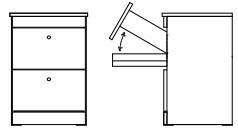

120 ダイニングテーブル
Φ1200×H720
BC/WN ¥330,000 (¥300,000+tax)
Oak ¥286,000 (¥260,000+tax)

140 ダイニングテーブル
Φ1400×H720
BC/WN ¥396,000 (¥360,000+tax)
Oak ¥352,000 (¥320,000+tax)

Semi - New

Teaser

テイザー
Material
引き手：無垢材
天板・前板・外装：突板
内装：プリント合板
塗装：ウレタン

異なる形式の隠し収納を複数備えた、特別なストレージ。盲点を突いたシンプルなセキュリティで、大切なものを安全に保管できます。

50 ドロワー
W500×D450×H720
WN/Oak ¥92,400
(¥84,000+tax)

50 ナイトテーブル
W500×D450×H450
WN/Oak ¥70,400
(¥64,000+tax)

Semi - New

Learn

ラーン
Material
引き手：無垢材
天板・前板：突板
内装・外装：プリント合板
塗装：ウレタン