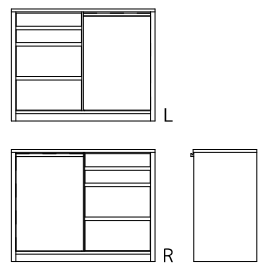

展開・収納ギミックがダイナミックなデスク。サイドボードと合わせれば、より機能的なホームオフィスに。

50 フォールディングデスク
W500×D442/1400×H780
WN ¥103,400 (¥94,000+tax)
Oak ¥92,400 (¥84,000+tax)

50 フォールディングデスク

※デスクとサイドボードを
連結する機能はありません。

100 サイドボード L/R
W1000×D442×H780
WN ¥136,400 (¥124,000+tax)
Oak ¥125,400 (¥114,000+tax)