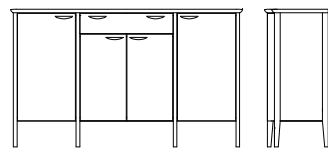

160 サイドボード
W1600×D440×H950
BC ¥437,800 (¥398,000+tax)

Semi - New

Ecliss

エクリス

Material
脚：無垢材
メイン天板：突板
サブ天板：メラミン化粧板
塗装：ウレタン/オイル

勉強や料理の下ごしらえに使いやすいメラミン天板をサブテーブルとして、簡単に出入れできて便利です。