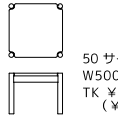

50 サイドテーブル
W500×D500×H380
TK ¥82,500
（¥75,000+tax）