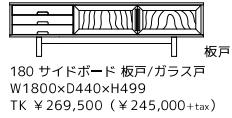

ガラス戸

180 サイドボード 板戸/ガラス戸
W1800×D440×H499
TK ¥269,500（¥245,000+tax）

ガラス戸

160 キャビネット 板戸/ガラス戸
W1600×D390×H1101
TK ¥319,000（¥290,000+tax）

板戸

Semi - New

Gether

ギャザー