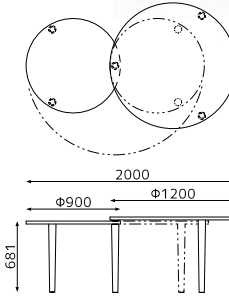

Ecliss

エクリス

Material
脚：無垢材
メイン天板：突板
サブ天板：メラミン化粧板
塗装：ウレタン/オイル

勉強や料理の下ごしらえに使いやすいメラミン天板をサブテーブルとして、簡単に出し入れできて便利です。

120 エクステンションテーブル
W1200/2000×D1200×H720
BC/WN ¥269,500 (¥245,000+tax)
Oak ¥247,500 (¥225,000+tax)

Semi - New

Wegle

ワックリ

Material
本体：無垢材
塗装：ウレタン/オイル

利用シーンに応じて、簡単に展開・収納ができるコンパクトなテーブル。八角形の天板は風水的にも幸せを呼び込むカタチです。