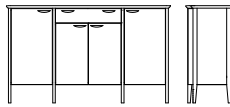

New

180 ダイニングテーブル
W1800×D900×H720
BC ¥286,000 (¥260,000+tax)

Semi - New

160 サイドボード
W1600×D440×H950
BC ¥437,800 (¥398,000+tax)

New

Isola

イゾラ

Material
本体：無垢材
塗装：オイル