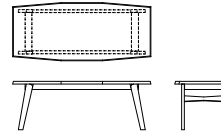

勉強や料理の下ごしらえに使いやすいメラミン天板をサブテーブルとして、簡単に出し入れできて便利です。

120 エクステンションテーブル
W1200/2000×D1200×H720
BC/WN ¥269,500 (¥245,000+tax)
Oak ¥247,500 (¥225,000+tax)

Semi - New

Wegle

ワックリ

Material
本体：無垢材
塗装：ウレタン/オイル

利用シーンに応じて、簡単に展開・収納ができるコンパクトなテーブル。八角形の天板は風水的にも幸せを呼び込むカタチです。

100 フォールディングテーブル
W1000×D420×H350/70
BC/WN ¥64,900 (¥59,000+tax)
Oak/HK/KS ¥53,900 (¥49,000+tax)

Semi - New

Mio

ミオ

Material
本体：無垢材
無塗装

国産材の色・香り・手ざわりを五感で感じていただけるよう、無塗装で仕上げたコンパクトなアイテム。

60 スタンディングデスク
W600×D400×H950
KS/HK ¥75,900 (¥69,000+tax)
SG ¥53,900 (¥49,000+tax)