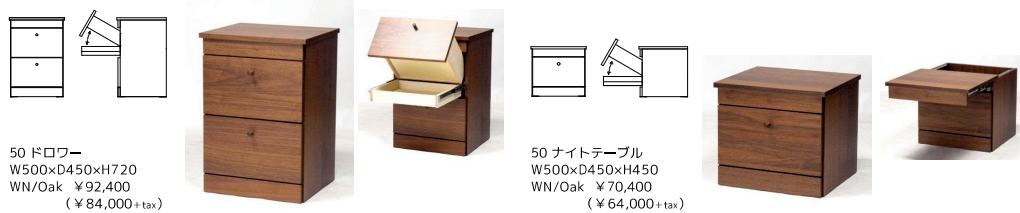

50 ドロワー
W500xD450xH720
WN/Oak ¥92,400
(¥84,000+tax)

50 ナイトテーブル
W500xD450xH450
WN/Oak ¥70,400
(¥64,000+tax)

Semi - New

Learn

ラーン

Material
引き手：無垢材
天板・前板：突板
内装・外装：プリント合板
塗装：ウレタン

50 フォールディングデスク
W500xD442/1400xH780
WN ¥103,400 (¥94,000+tax)
Oak ¥92,400 (¥84,000+tax)